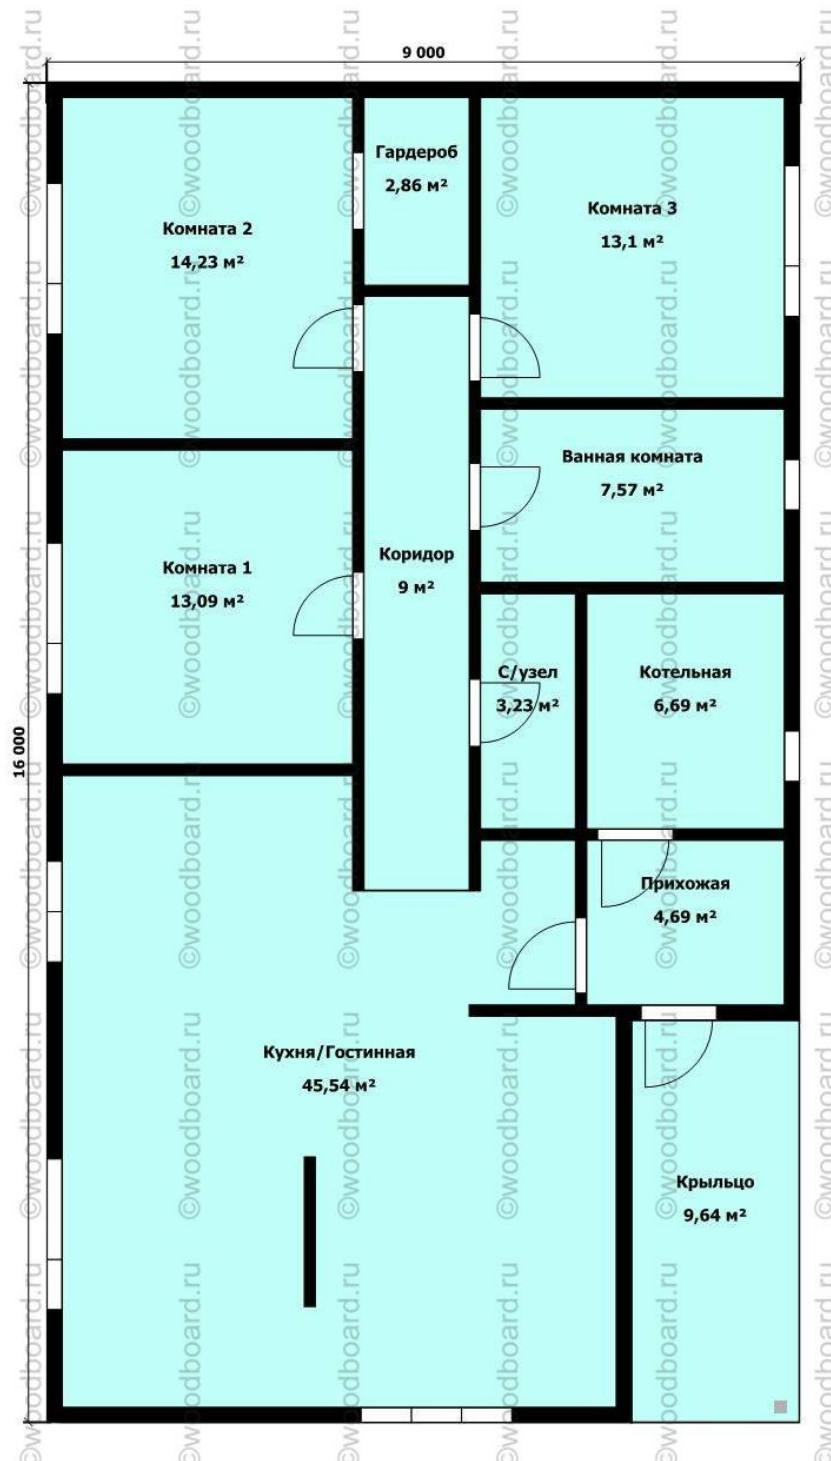

[woodboard72@gmail.com](mailto:woodboard72@gmail.com)

ПРОИЗВОДСТВО [WWW.WOODBOARD.RU](http://WWW.WOODBOARD.RU)

СТРОИТЕЛЬСТВО [WWW.WDOM.SU](http://WWW.WDOM.SU)

Проект дома: **W80**

Площадь: **144 м2**

## План этажа

По Вашему желанию мы можем бесплатно внести изменения в проект:

- Увеличить/уменьшить площадь;
- Добавить/убрать перегородки;
- Изменить конфигурацию окон, проемов;
- Изменить высоты этажей;
- Изменить форму крыши/мансарды;
- Изменить толщину стен.